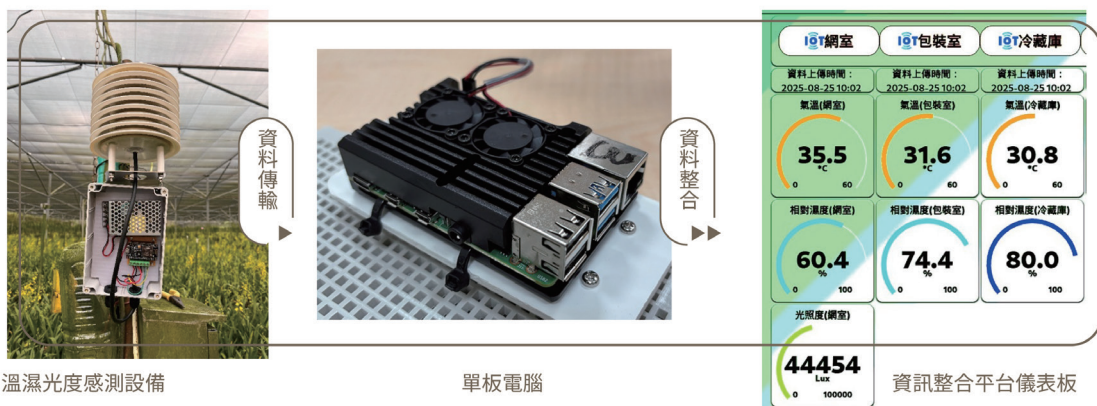

## 農業物聯網資訊整合平台擴散應用

翁一司

近年來由於農村人口老化、人口外移與少子化的影響，致從事農業人力大幅短缺，農業生產力受到嚴重的衝擊，且臺灣多為小農耕作為主，在面對全球化競爭與氣候變遷等問題時，如何能以更有效率、更智慧化的方式來提升農業生產力，為當今農業發展需要改善的課題。本計畫開發小型低成本的物聯網(Internet of Things, IoT)感測設備並建立資訊整合平台，以提高農民導入農業物聯網設備使用意願，加速擴散應用。本年度建立新的示範應用場域1處(中央農場)，並於場域內安裝溫濕光度IoT感測設備及影像擷取設備，資料傳送至「農業物聯網資訊整合平台」，並以儀表板方式呈現(圖1)。另於擴散應用場域(玉峰園藝)使用單板電腦建立區域型資訊整合平台儀表板，整合栽培網室的溫濕光度感測器及包裝室與冷藏庫的溫溼度感測器，並以儀表板方式呈現(圖2)。

圖1.自定義IoT設備與農業物聯網資訊整合平台擴散應用情形

圖2.使用單板電腦建立農業物聯網資訊整合平台擴散應用情形