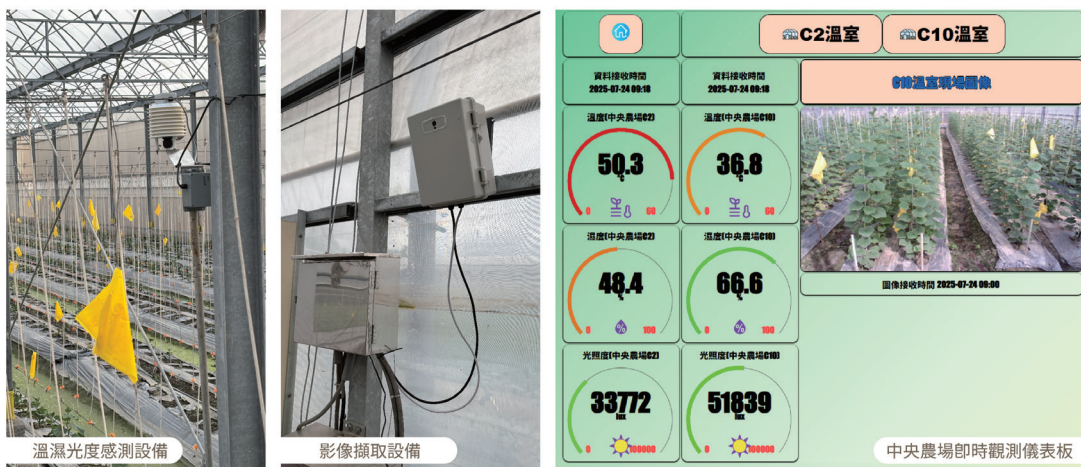

## 農業物聯網資訊整合平台擴散應用

翁一司

近年來由於農村人口老化、人口外移與少子化的影響，致從事農業人力大幅短缺，農業生產力受到嚴重的衝擊，且臺灣多為小農耕作為主，在面對全球化競爭與氣候變遷等問題時，如何能以更有效率、更智慧化的方式來提升農業生產力，為當今農業發展需要改善的課題。本計畫開發小型低成本的物聯網(Internet of Things, IoT)感測設備並建立資訊整合平台，以提高農民導入農業物聯網設備使用意願，加速擴散應用。本年度建立新的示範應用場域1處(中央農場)，並於場域內安裝溫濕光度IoT感測設備及影像擷取設備，資料傳送至「農業物聯網資訊整合平台」，並以儀表板方式呈現(圖1)。另於擴散應用場域(玉峰園藝)使用單板電腦建立區域型資訊整合平台儀表板，整合栽培網室的溫濕光度感測器及包裝室與冷藏庫的溫溼度感測器，並以儀表板方式呈現(圖2)。

圖1.自定義IoT設備與農業物聯網資訊整合平台擴散應用情形

圖2.使用單板電腦建立農業物聯網資訊整合平台擴散應用情形