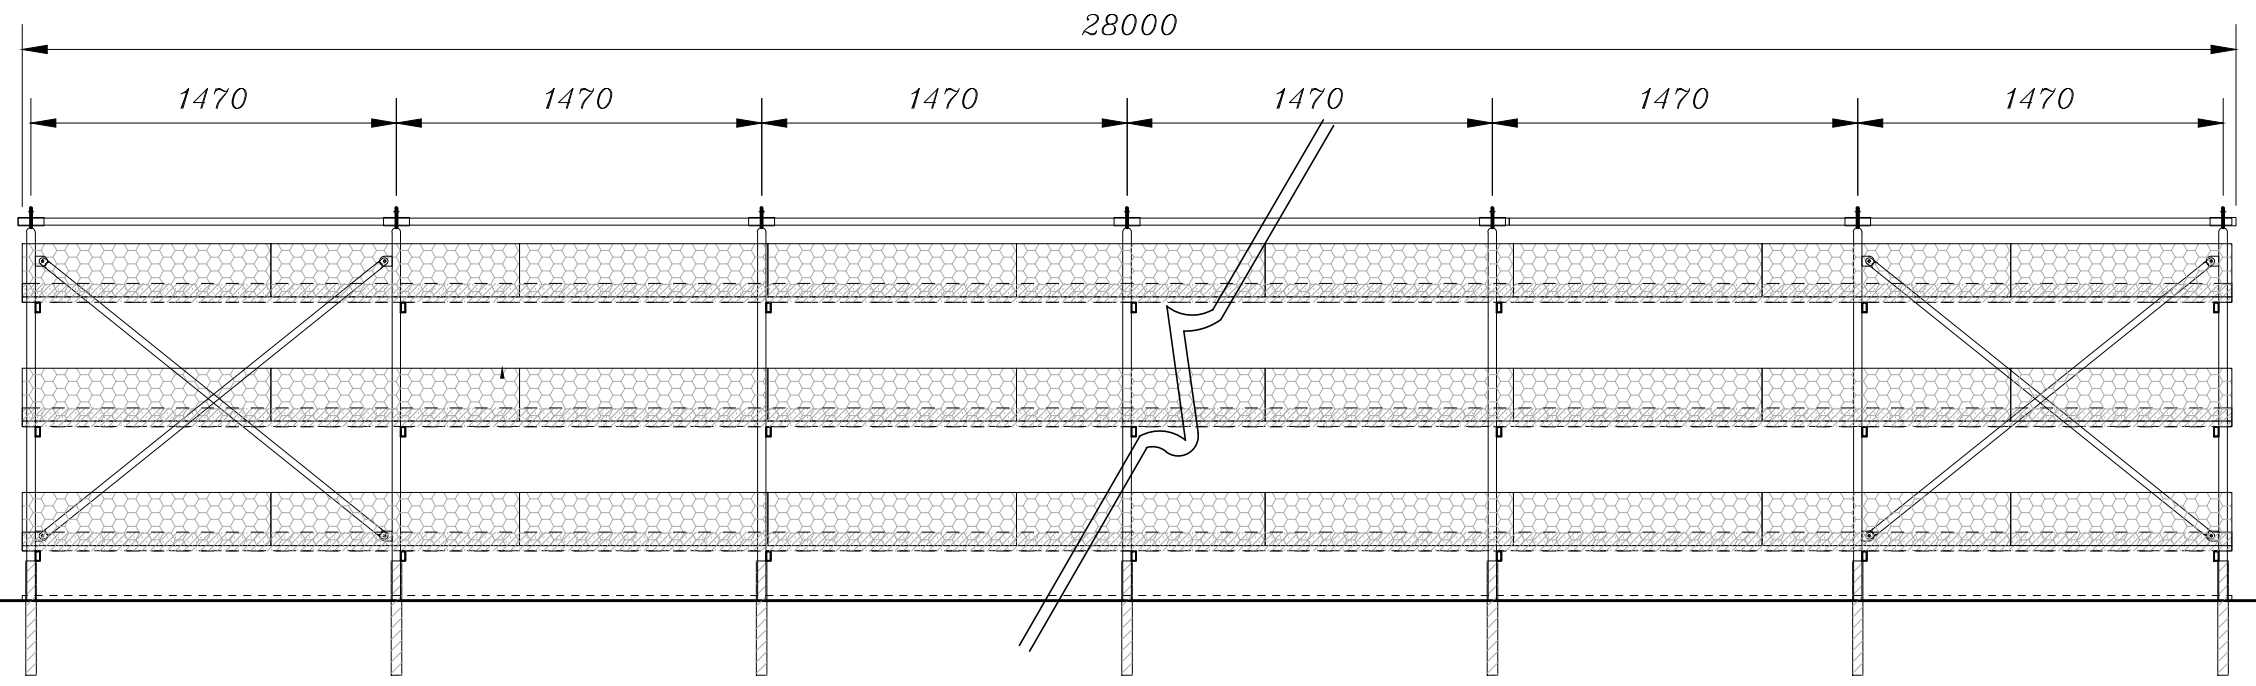

高雄區農業改良場旗南分場
節能設施下蔬菜立體栽培體系之建立

招標圖說

平面配置示意圖 S=1/150

剖立面示意图 S=1/40

植床A

植床B

植床C

植床D

立體栽培植床立面圖 S=1/20

植床A

植床B

立體栽培植床立面圖 S=1/30

植床C

植床D

立體栽培植床立面圖 S=1/30