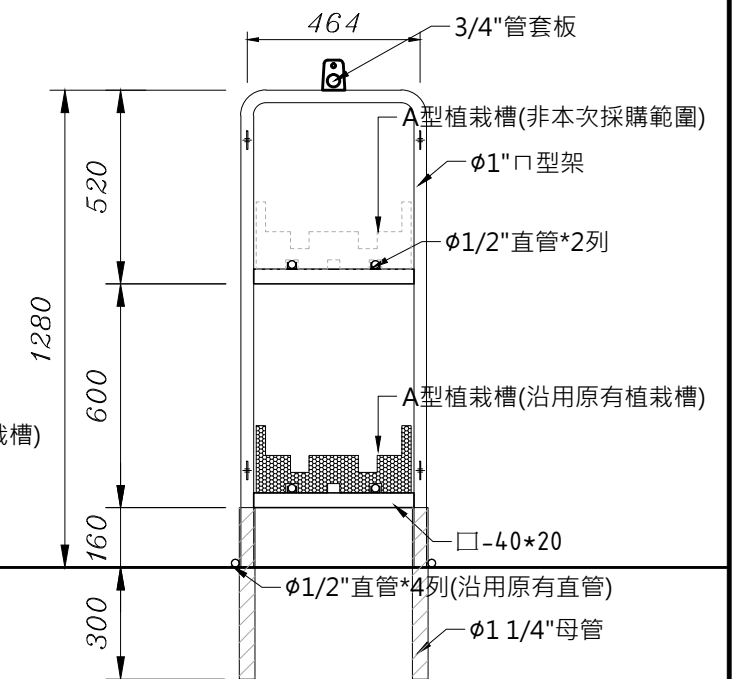

高雄區農業改良場旗南分場
節能設施下蔬菜立體栽培體系之建立

招標圖說

平面配置示意圖 S=1/150

剖立面示意图 S=1/40

植床A

植床B

植床C

植床D

立體栽培植床立面圖 S=1/20

植床A

植床B

立體栽培植床立面圖 S=1/30

植床C

植床D

立體栽培植床立面圖 S=1/30