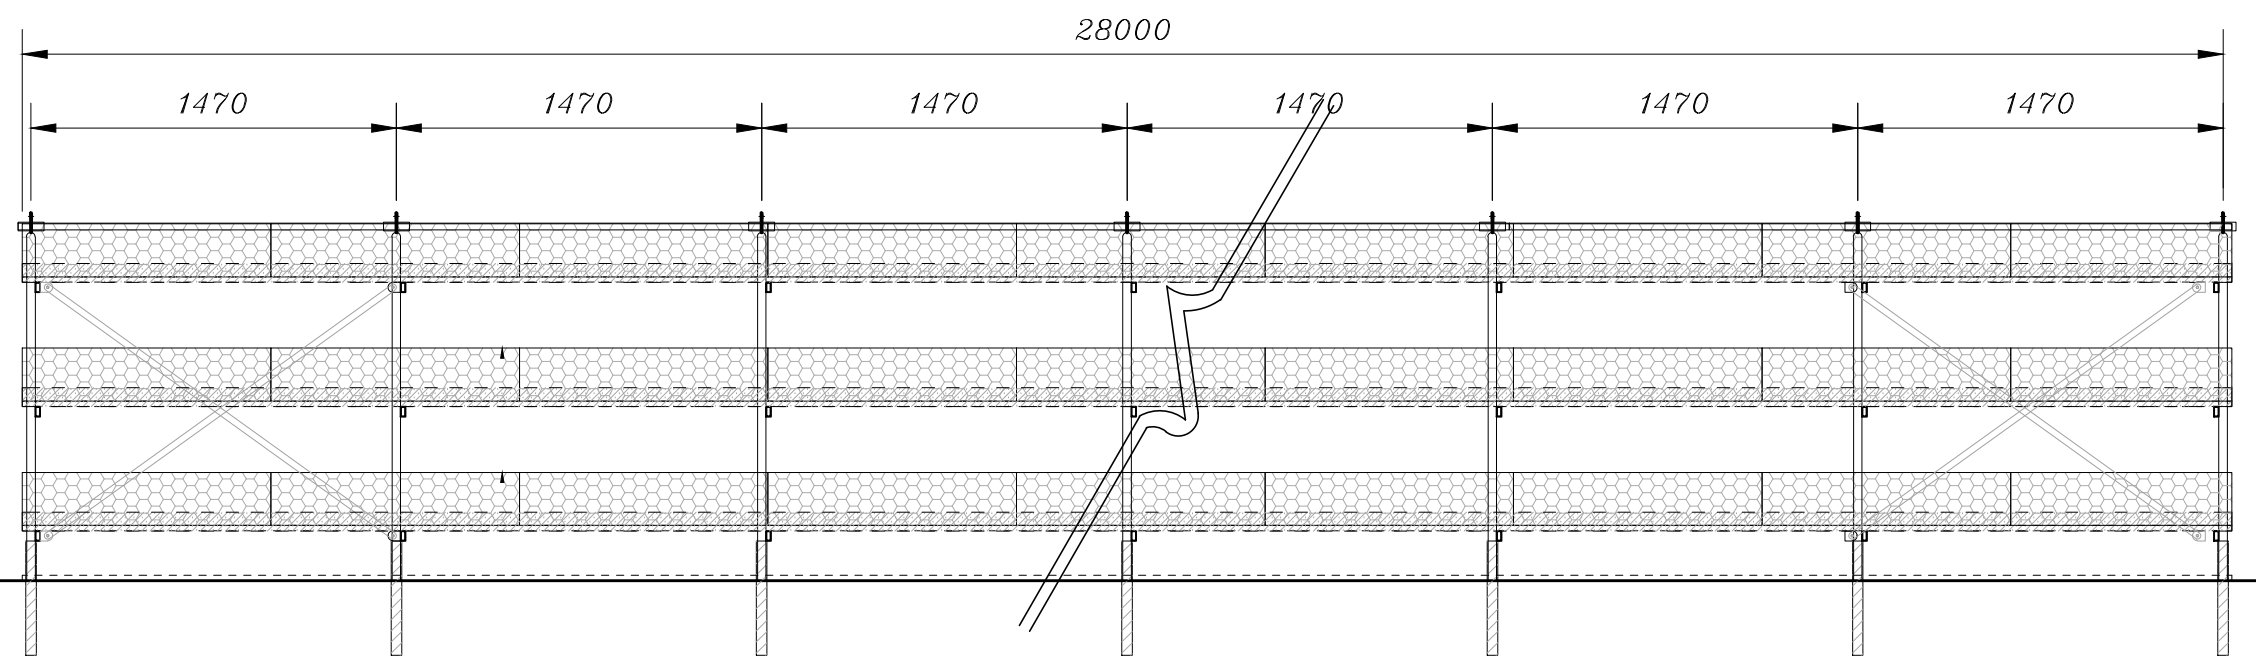

高雄區農業改良場旗南分場
節能設施下蔬菜立體栽培體系之建立

招標圖說

平面配置示意圖 S=1/150

剖立面示意图 S=1/40

植床A

植床B

植床C

植床D

立體栽培植床立面圖 S=1/20

植床A

植床B

立體栽培植床立面圖 S=1/30

植床C

植床D

立體栽培植床立面圖 S=1/30