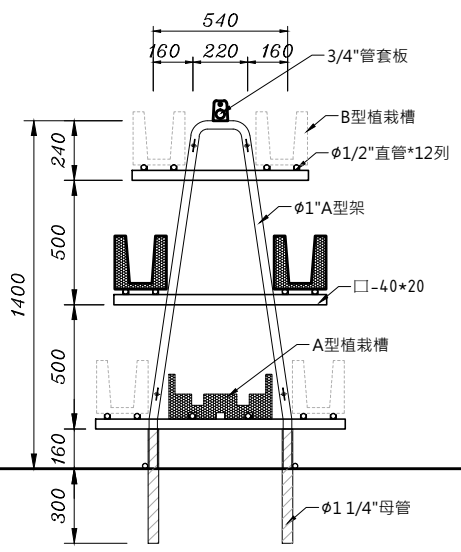

高雄區農業改良場旗南分場
節能設施下蔬菜立體栽培體系之建立

招標圖說

平面配置示意圖 S=1/150

剖立面示意图 S=1/40

植床A

植床B

植床C

植床D

立體栽培植床立面圖 S=1/20

植床A

植床B

立體栽培植床立面圖 S=1/30

植床C

植床D

立體栽培植床立面圖 S=1/30