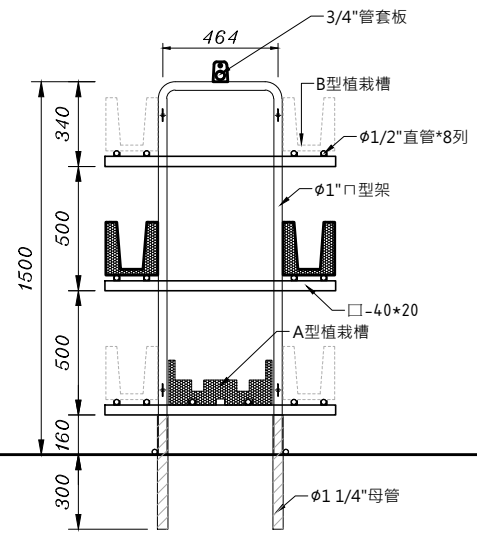

高雄區農業改良場旗南分場
節能設施下蔬菜立體栽培體系之建立

招標圖說

平面配置示意圖 S=1/150

剖立面示意图 S=1/40

植床A

植床B

植床C

植床D

立體栽培植床立面圖 S=1/20

植床A

植床B

立體栽培植床立面圖 S=1/30

植床C

植床D

立體栽培植床立面圖 S=1/30