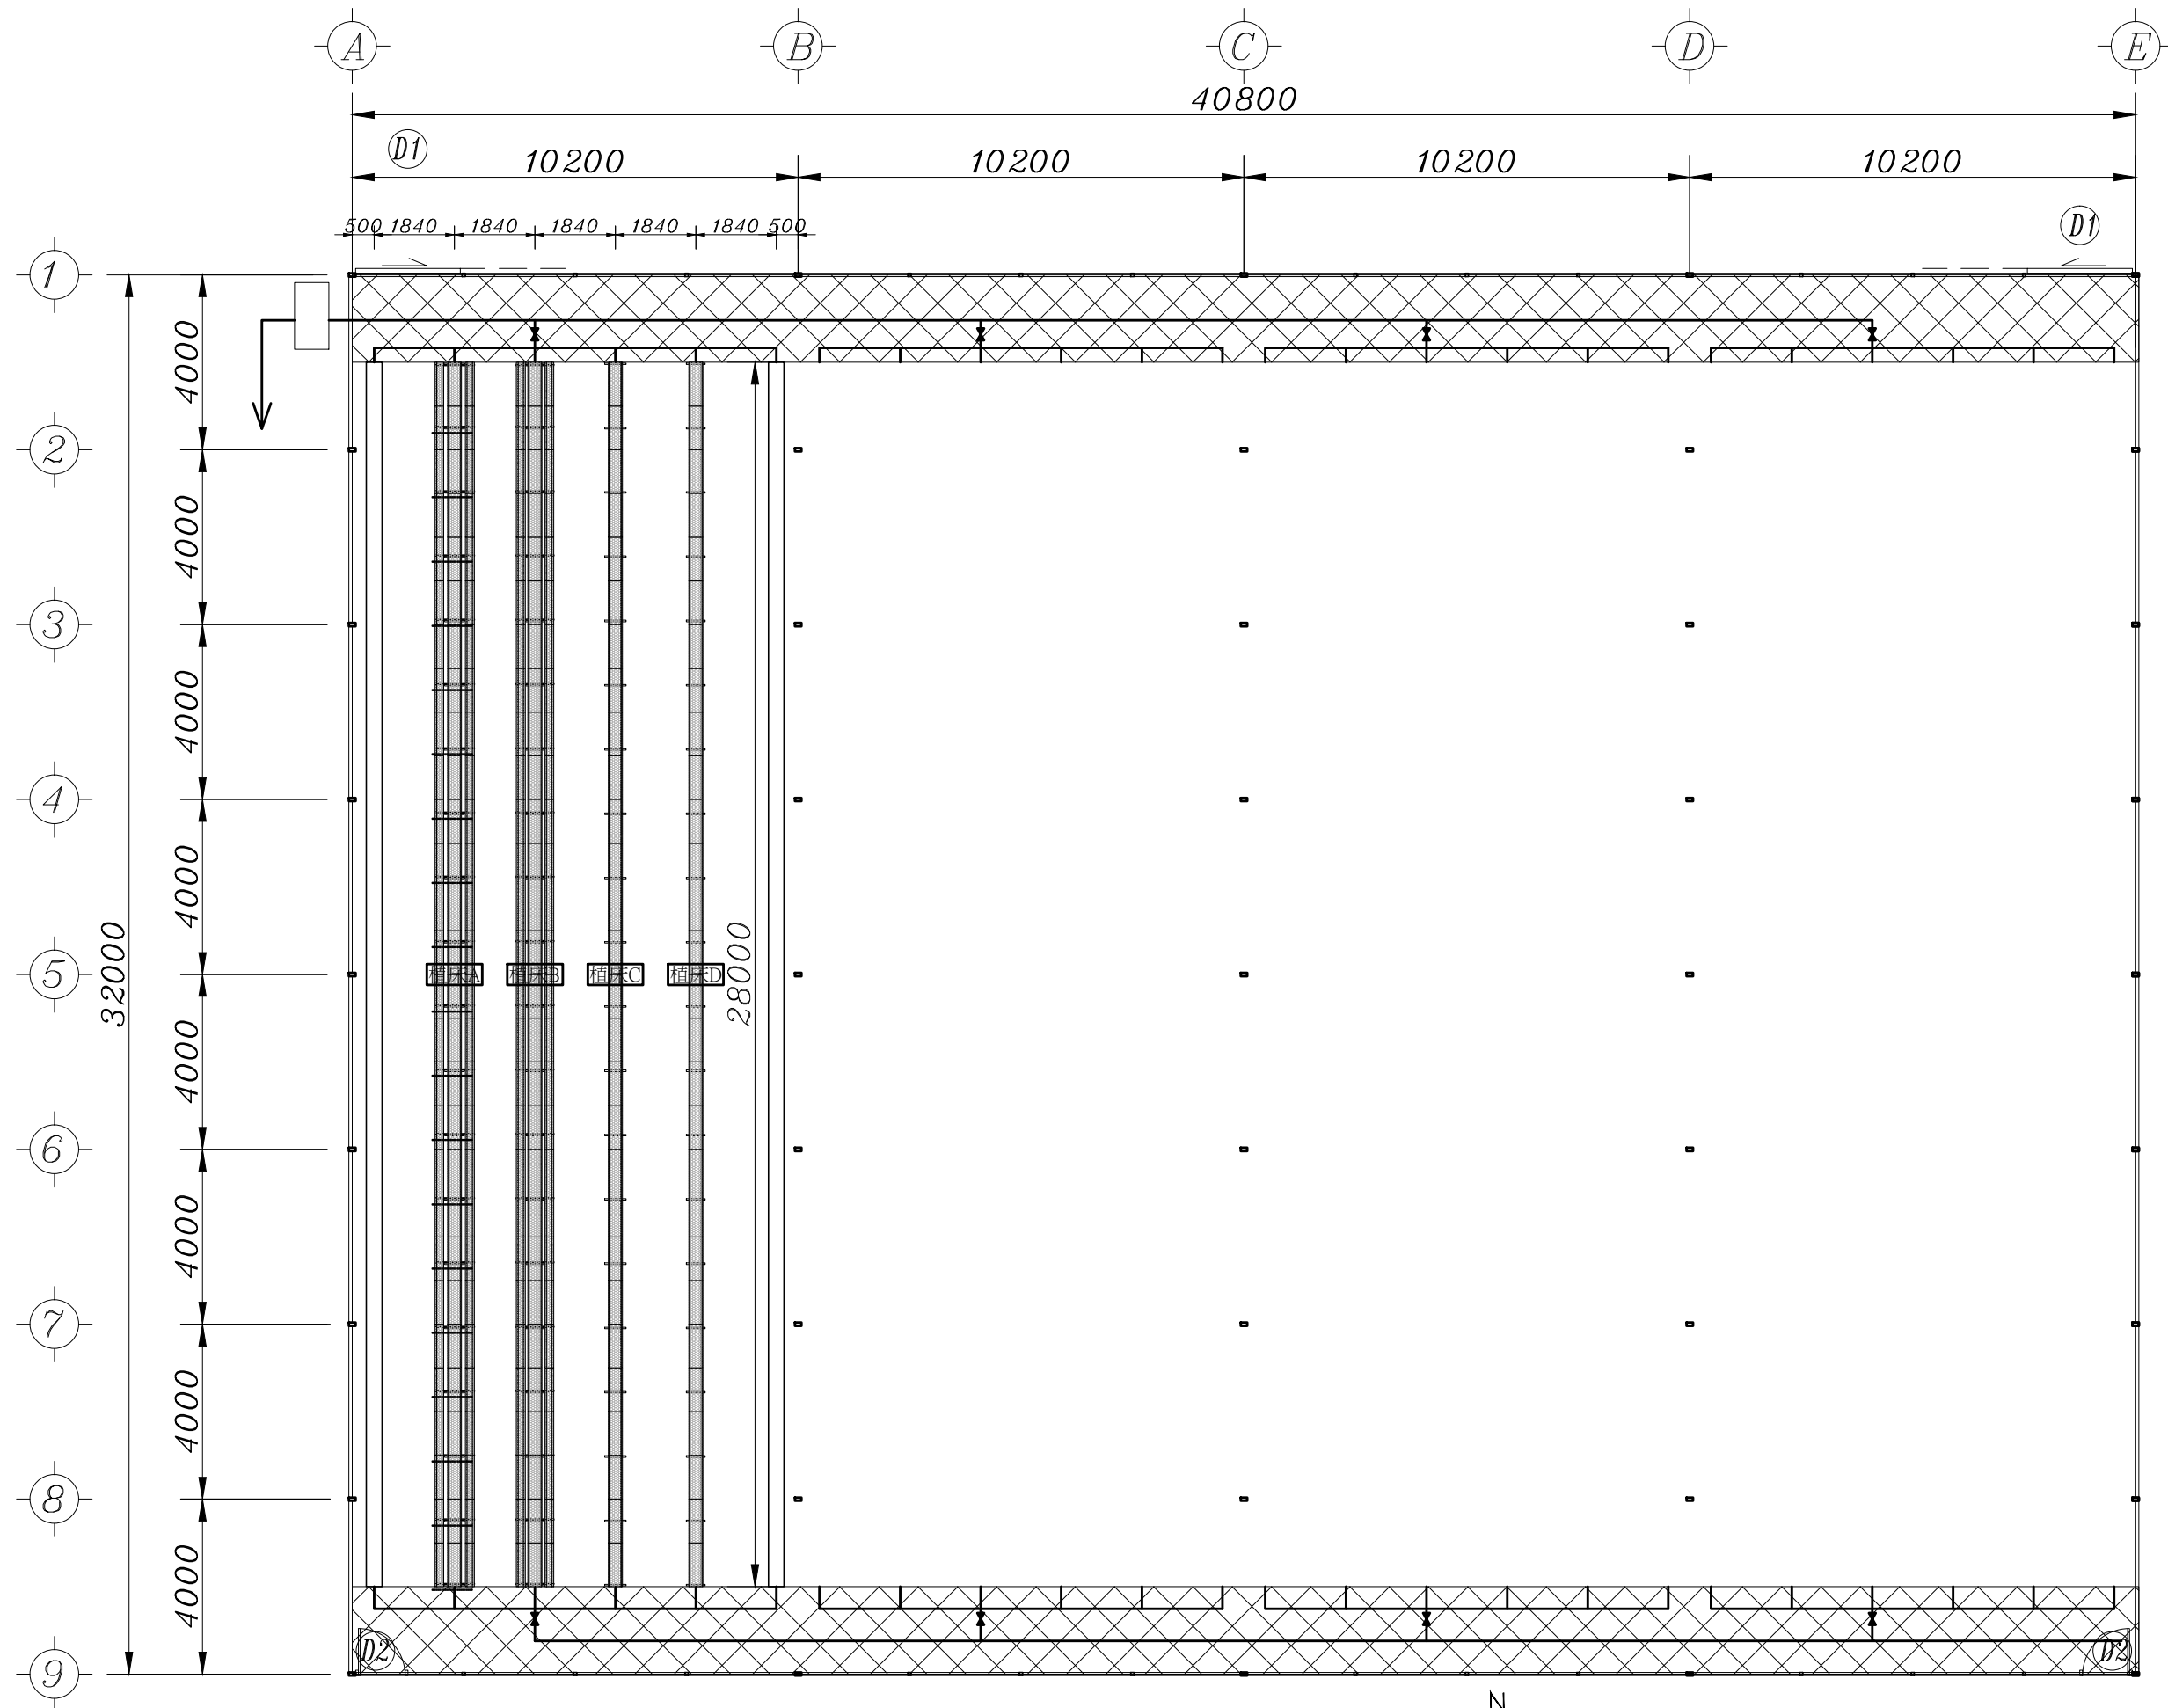

高雄區農業改良場旗南分場
節能設施下蔬菜立體栽培體系之建立

招標圖說

平面配置示意圖 S=1/150

剖立面示意图 S=1/40

植床A

植床B

植床C

植床D

立體栽培植床立面圖 S=1/20

植床A

植床B

立體栽培植床立面圖 S=1/30

植床C

植床D

立體栽培植床立面圖 S=1/30