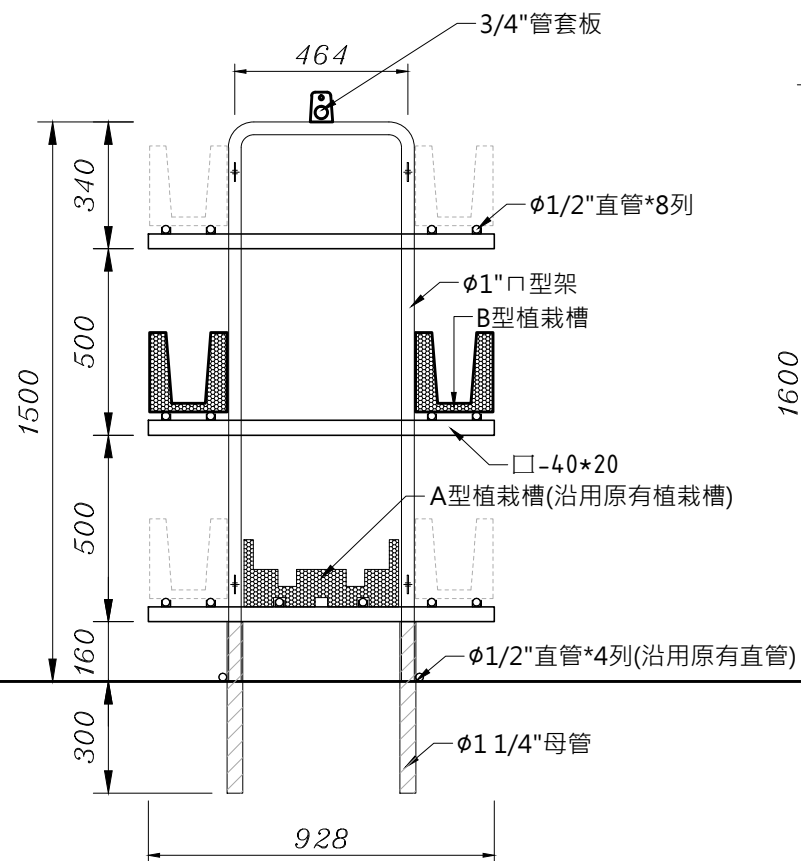

高雄區農業改良場旗南分場
節能設施下蔬菜立體栽培體系之建立

招標圖說

平面配置示意圖 S=1/150

剖立面示意图 S=1/40

植床A

植床B

植床C

植床D

立體栽培植床立面圖 S=1/20

植床A

植床B

立體栽培植床立面圖 S=1/30

植床C

植床D

立體栽培植床立面圖 S=1/30