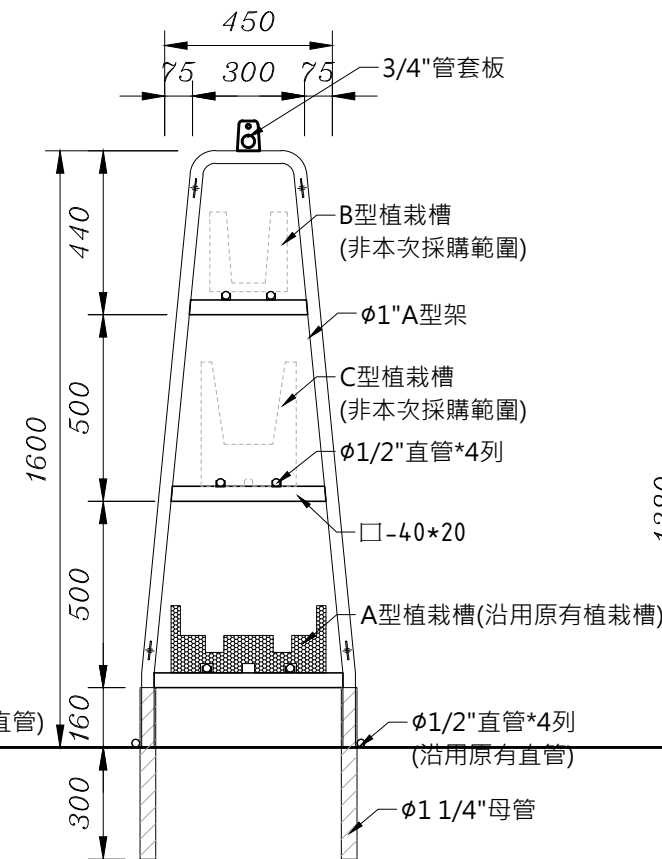

高雄區農業改良場旗南分場
節能設施下蔬菜立體栽培體系之建立

招標圖說

平面配置示意圖 S=1/150

剖立面示意图 S=1/40

植床A

植床B

植床C

植床D

立體栽培植床立面圖 S=1/20

植床A

植床B

立體栽培植床立面圖 S=1/30

植床C

植床D

立體栽培植床立面圖 S=1/30