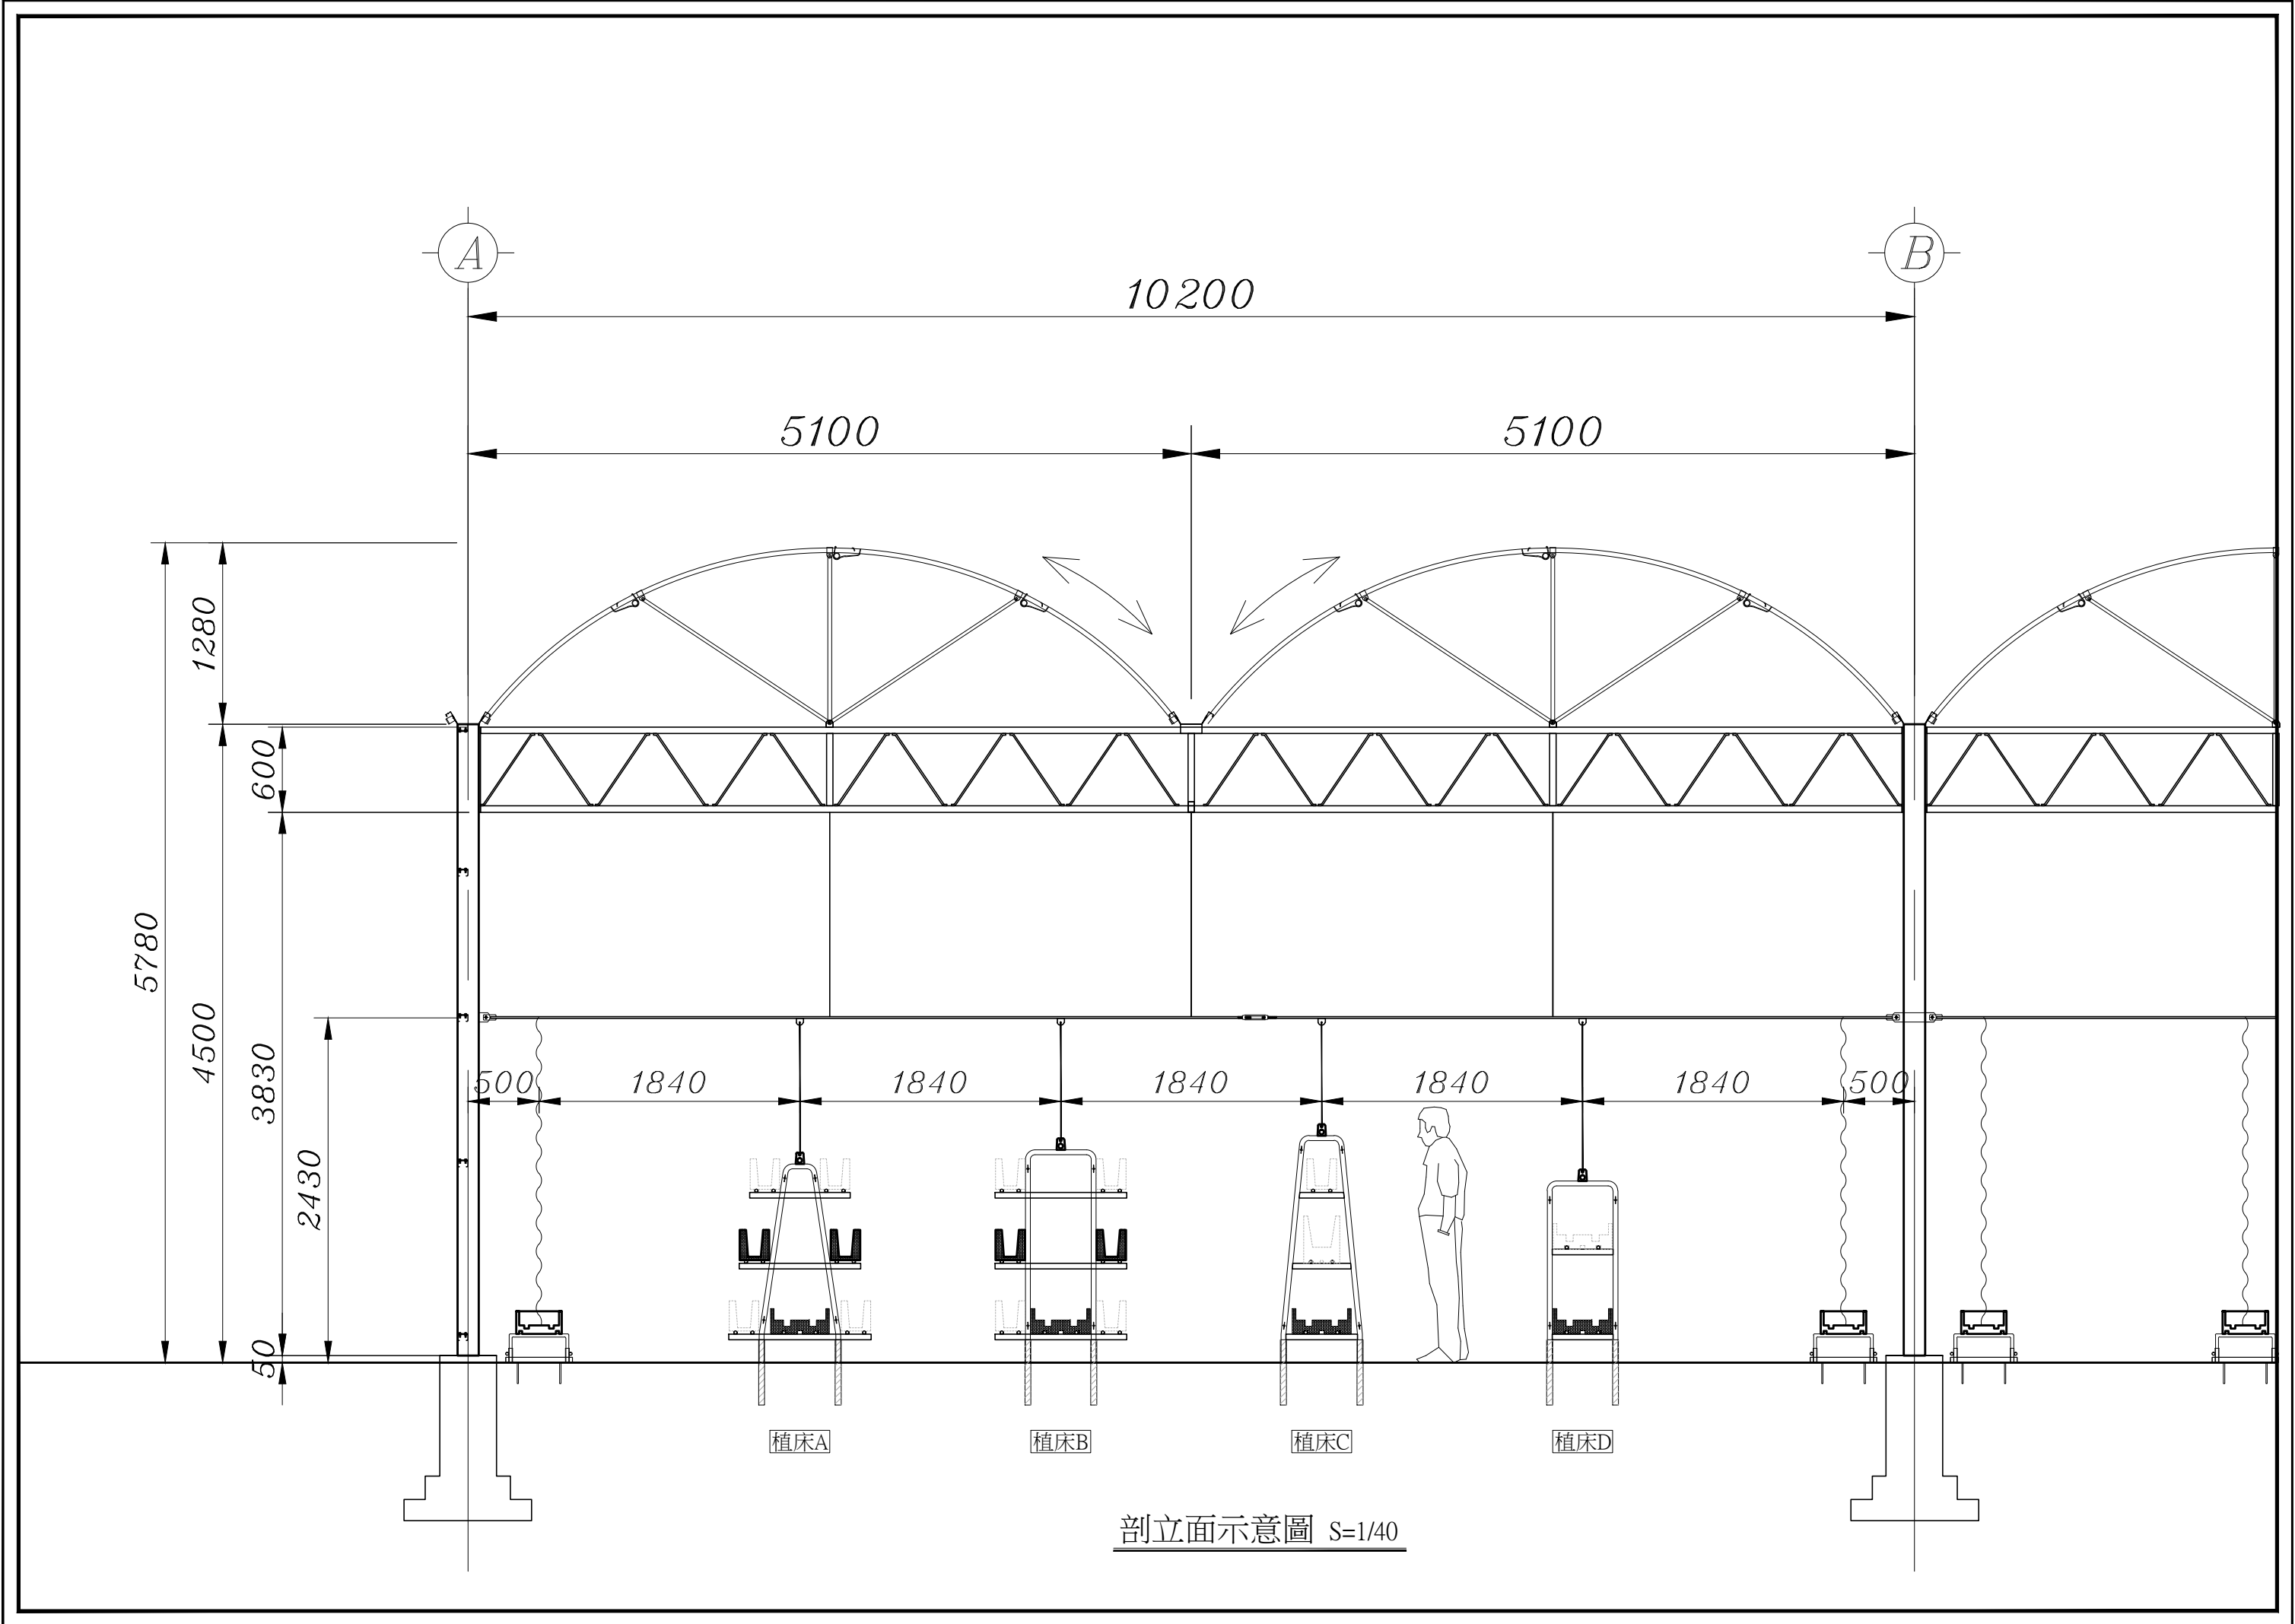

高雄區農業改良場旗南分場
節能設施下蔬菜立體栽培體系之建立

招標圖說

平面配置示意圖 S=1/150

剖立面示意图 S=1/40

植床A

植床B

植床C

植床D

立體栽培植床立面圖 S=1/20

植床A

植床B

立體栽培植床立面圖 S=1/30

植床C

植床D

立體栽培植床立面圖 S=1/30