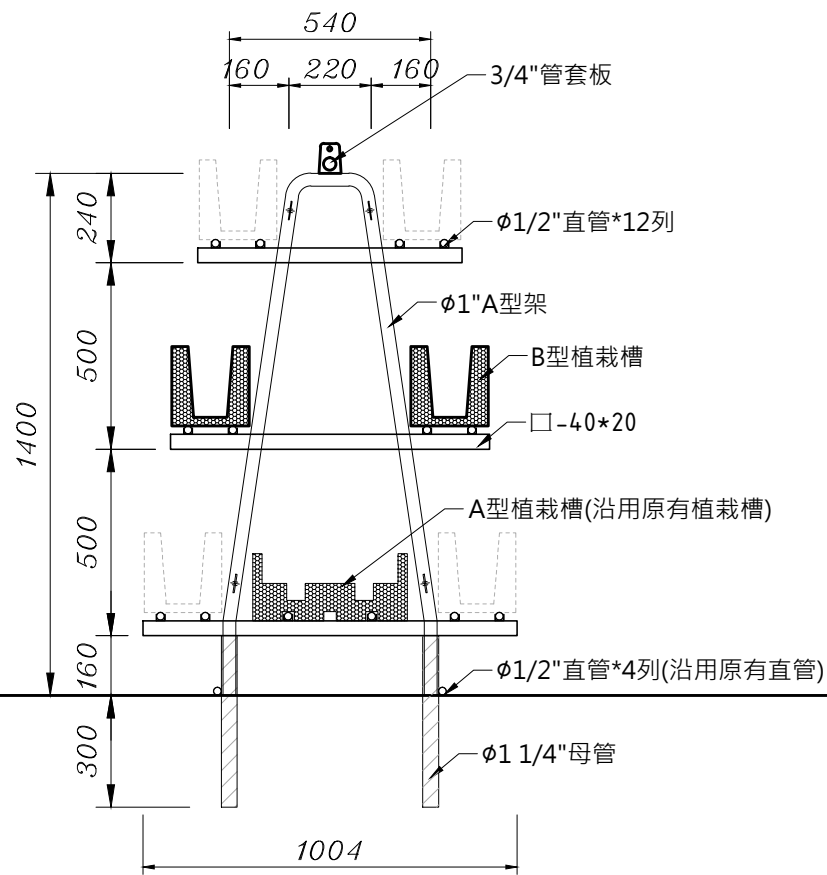

高雄區農業改良場旗南分場
節能設施下蔬菜立體栽培體系之建立

招標圖說

平面配置示意圖 S=1/150

剖立面示意图 S=1/40

植床A

植床B

植床C

植床D

立體栽培植床立面圖 S=1/20

植床A

植床B

立體栽培植床立面圖 S=1/30

植床C

植床D

立體栽培植床立面圖 S=1/30