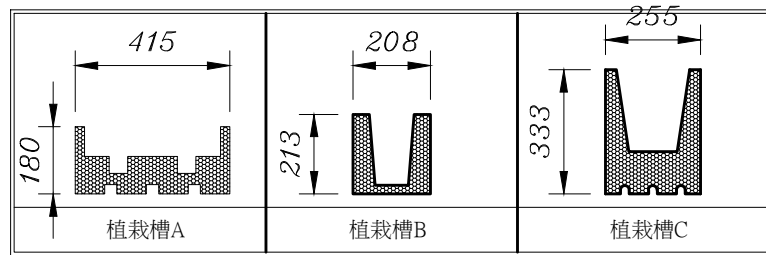

高雄區農業改良場旗南分場
節能設施下蔬菜立體栽培體系之建立

招標圖說

平面配置示意圖 S=1/150

剖立面示意图 S=1/40

植床A

植床B

植床C

植床D

立體栽培植床立面圖 S=1/20

植床A

植床B

立體栽培植床立面圖 S=1/30

植床C

植床D

立體栽培植床立面圖 S=1/30