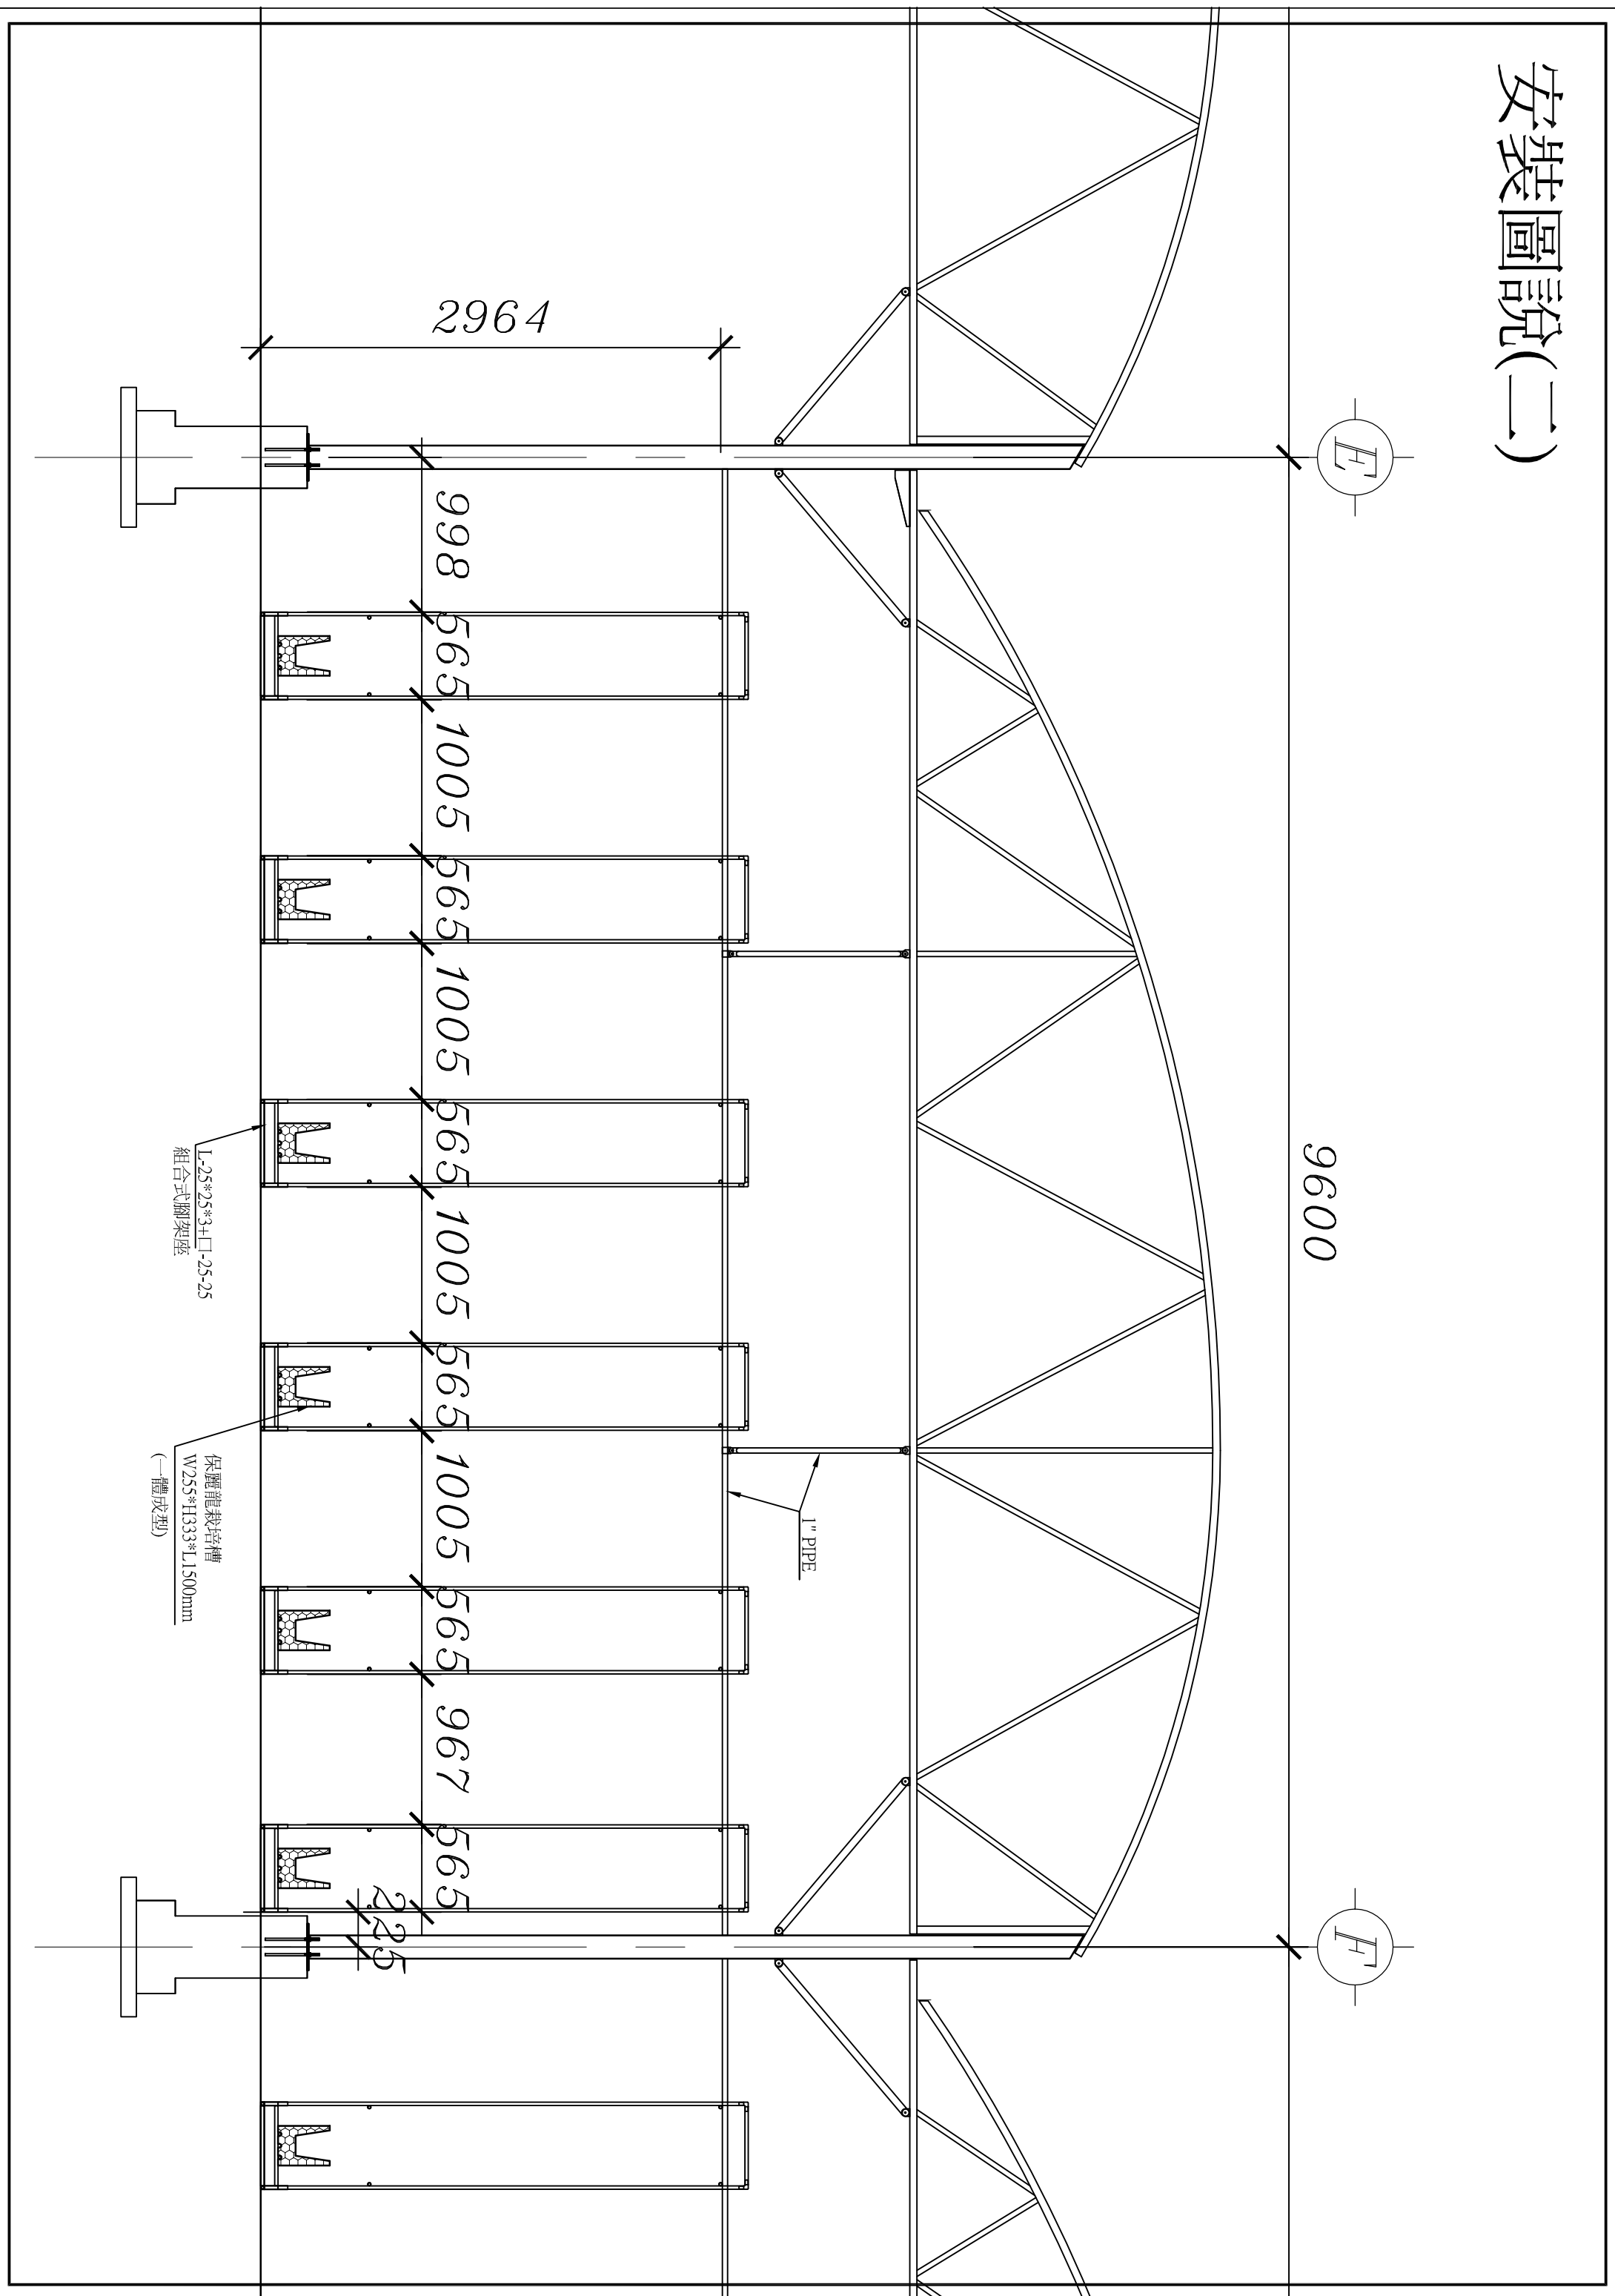

安裝圖說(二)

E

9600

F

2964

998

565

1005

565

1005

565

1005

565

1005

565

967

565

2225

1" PIPE

L-25*25*3+L-25-25
組合式關節座

保麗龍栽培槽
W255*H333*L1500mm
(一體成型)